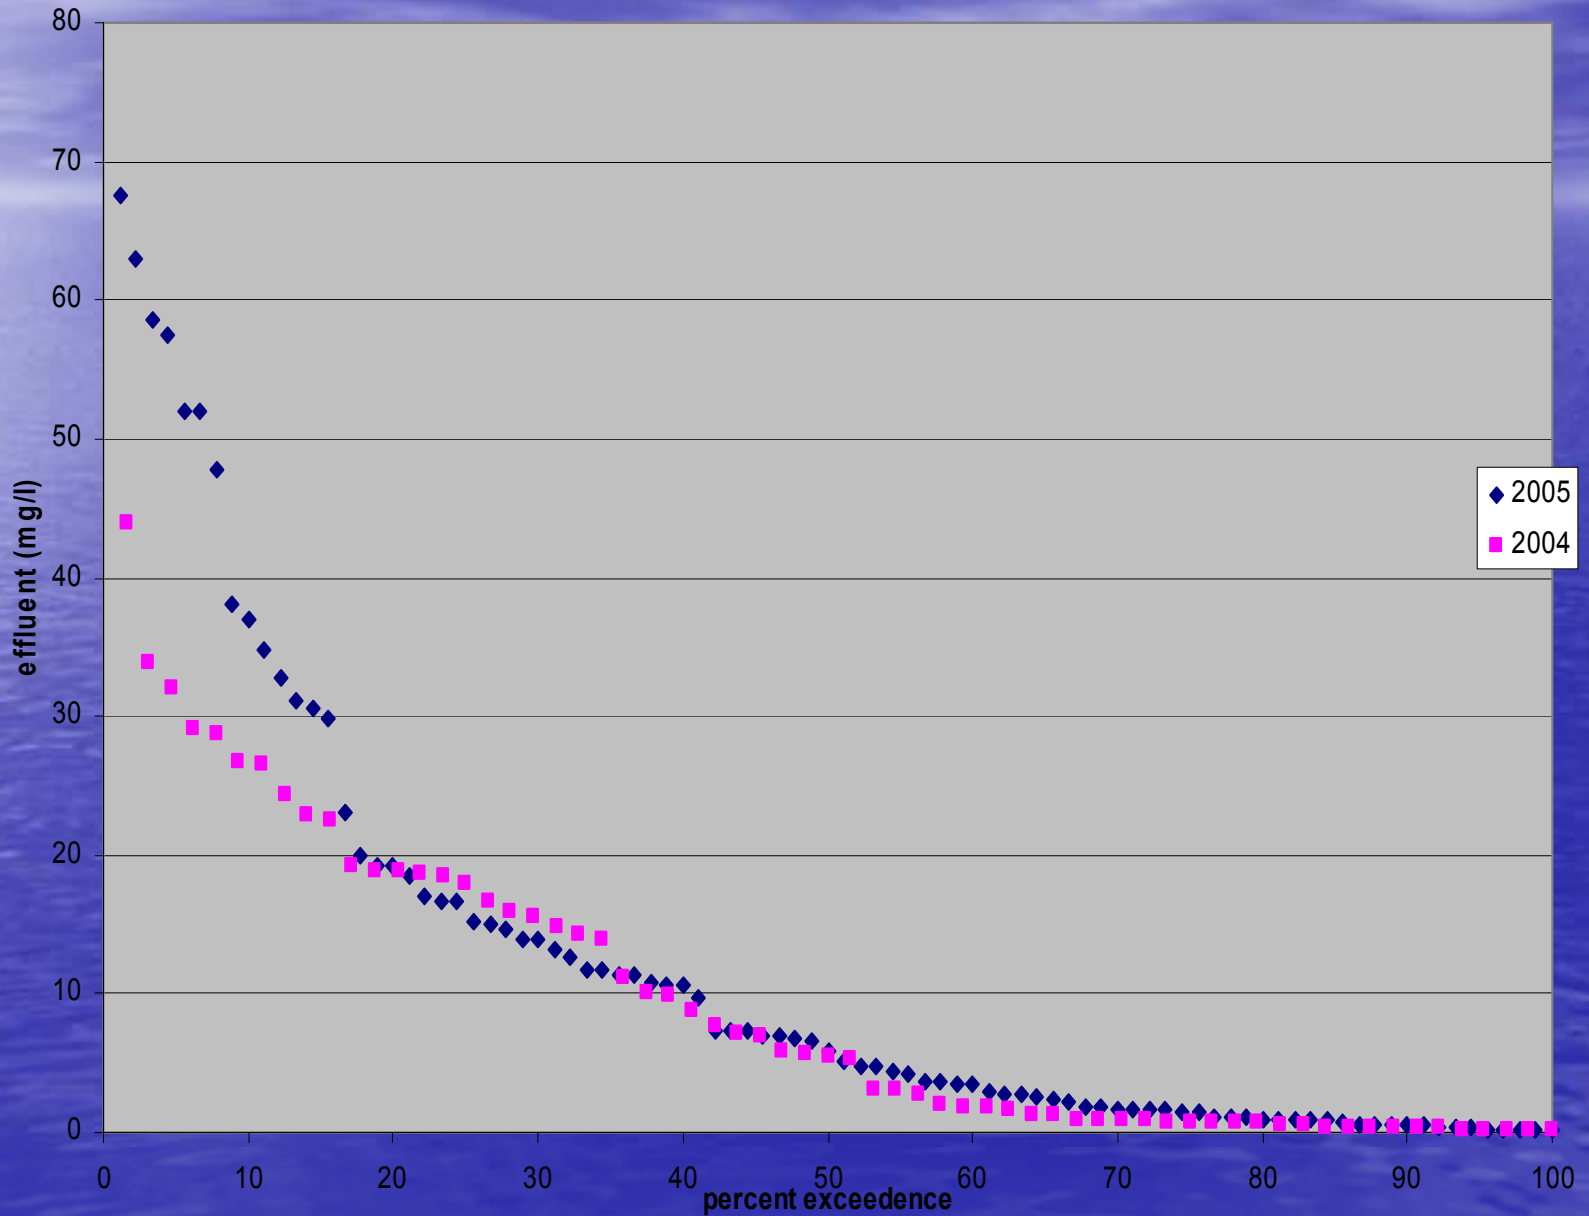

# Puraflo, Ammonia Data

# Ecoflo, Ammonia Data

# Puraflo, BOD Data

# Ecoflo, BOD 2005 Data

Influent TKN Data, 2005